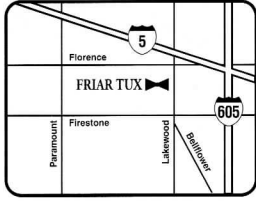

Friar Tux Shop *locations*

LAKWOOD

5518 E. DEL AMO BLVD. • (562) 421-8943

DOWNEY

10333 LAKEWOOD BLVD. • (562) 861-5316

TORRANCE

2535 PACIFIC COAST HWY. • (310) 534-4700

WEST L.A./SANTA MONICA

12435 WILSHIRE BLVD. (310) 826-4032

BEVERLY HILLS

8621 WILSHIRE BLVD. • (310) 652-4200

NORTHRIDGE

9064 TAMPA AVE • (818) 734-6898

THOUSAND OAKS

860 E. THOUSAND OAKS BLVD. • (805) 496-4181

BAKERSFIELD