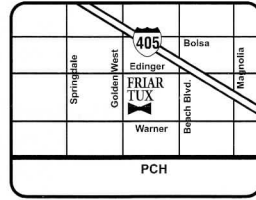

340 MCKINLEY • (951) 734-2380

BREA

280 S. STATE COLLEGE BLVD. • (714) 529-4200

ORANGE

120 N. TUSTIN AVE. • (714) 639-2410

ANAHEIM

1711 S. CLAUDINA WAY • (714) 635-5530

HUNTINGTON BEACH

7151 WARNER AVE. • (714) 842-1155

SOUTH COAST PLAZA

BETWEEN SEARS & NORDSTROM • (714) 751-4199

NEWPORT BEACH/COSTA MESA

355 S. BRISTOL • (714) 556-5500

LAKE FOREST

22421-F EL TORO ROAD • (949) 837-9100

LAGUNA NIGUEL