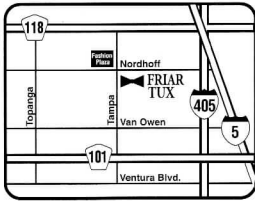

Friar Tux Shop *locations*

LAKWOOD

5518 E. DEL AMO BLVD. • (562) 421-8943

DOWNEY

10333 LAKEWOOD BLVD. • (562) 861-5316

TORRANCE

2535 PACIFIC COAST HWY. • (310) 534-4700

WEST L.A./SANTA MONICA

12435 WILSHIRE BLVD. (310) 826-4032

BEVERLY HILLS

8621 WILSHIRE BLVD. • (310) 652-4200

NORTHRIDGE

9064 TAMPA AVE • (818) 734-6898

THOUSAND OAKS

860 E. THOUSAND OAKS BLVD. • (805) 496-4181

BAKERSFIELD