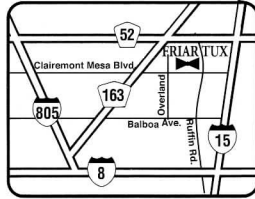

340 MCKINLEY • (951) 734-2380

BREA

280 S. STATE COLLEGE BLVD. • (714) 529-4200

ORANGE

120 N. TUSTIN AVE. • (714) 639-2410

ANAHEIM

1711 S. CLAUDINA WAY • (714) 635-5530

HUNTINGTON BEACH

7151 WARNER AVE. • (714) 842-1155

SOUTH COAST PLAZA

BETWEEN SEARS & NORDSTROM • (714) 751-4199

NEWPORT BEACH/COSTA MESA

355 S. BRISTOL • (714) 556-5500

LAKE FOREST

22421-F EL TORO ROAD • (949) 837-9100

LAGUNA NIGUEL

27981-A GREENFIELD DRIVE • (949) 360-8400

VISTA

1978 HACIENDA DRIVE • (760) 414-9800

ESCONDIDO

1835 S. CENTRE CITY PKWY. • (760) 746-9981

LA MESA

5255 JACKSON DRIVE • (619) 463-9988

KEARNY MESA

9240 CLAIREMONT MESA BLVD • (858) 565-0111

CHULA VISTA

535 TELEGRAPH CANYON RD. • (619) 482-5222

888-FriarTux

FRIAR TUX SHOP

www.friartux.com

Fitting you for life's celebrations