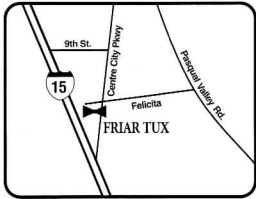

340 MCKINLEY • (951) 734-2380

BREA

280 S. STATE COLLEGE BLVD. • (714) 529-4200

ORANGE

120 N. TUSTIN AVE. • (714) 639-2410

ANAHEIM

1711 S. CLAUDINA WAY • (714) 635-5530

HUNTINGTON BEACH

7151 WARNER AVE. • (714) 842-1155

SOUTH COAST PLAZA

BETWEEN SEARS & NORDSTROM • (714) 751-4199

NEWPORT BEACH/COSTA MESA

355 S. BRISTOL • (714) 556-5500

LAKE FOREST

22421-F EL TORO ROAD • (949) 837-9100

LAGUNA NIGUEL

27981-A GREENFIELD DRIVE • (949) 360-8400

VISTA

1978 HACIENDA DRIVE • (760) 414-9800

ESCONDIDO

1835 S. CENTRE CITY PKWY. • (760) 746-9981

LA MESA

5255 JACKSON DRIVE • (619) 463-9988

KEARNY MESA

9240 CLAIREMONT MESA BLVD • (858) 565-0111

CHULA VISTA

535 TELEGRAPH CANYON RD. • (619) 482-5222

888-FriarTux

FRIAR TUX SHOP

www.friartux.com

Fitting you for life's celebrations