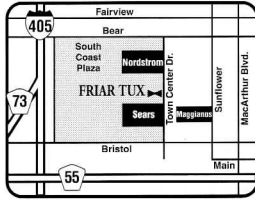

532 N. AZUSA AVE. • (626) 339-9506

MONTCLAIR

9053 CENTRAL AVE. • (909) 621-6559

FONTANA

17052 SLOVER AVE. • (909) 349-2000

MORENO VALLEY

MORENO VALLEY MALL (INSIDE SEARS) • (951) 653-6475

CORONA

340 MCKINLEY • (951) 734-2380

BREA

280 S. STATE COLLEGE BLVD. • (714) 529-4200

ORANGE

120 N. TUSTIN AVE. • (714) 639-2410

ANAHEIM

1711 S. CLAUDINA WAY • (714) 635-5530

HUNTINGTON BEACH

7151 WARNER AVE. • (714) 842-1155

SOUTH COAST PLAZA

BETWEEN SEARS & NORDSTROM • (714) 751-4199

NEWPORT BEACH/COSTA MESA

355 S. BRISTOL • (714) 556-5500

LAKE FOREST

22421-F EL TORO ROAD • (949) 837-9100

LAGUNA NIGUEL