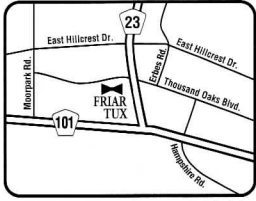

Friar Tux Shop *locations*

LAKWOOD

5518 E. DEL AMO BLVD. • (562) 421-8943

DOWNEY

10333 LAKEWOOD BLVD. • (562) 861-5316

TORRANCE

2535 PACIFIC COAST HWY. • (310) 534-4700

WEST L.A./SANTA MONICA

12435 WILSHIRE BLVD. (310) 826-4032

BEVERLY HILLS

8621 WILSHIRE BLVD. • (310) 652-4200

NORTHRIDGE

9064 TAMPA AVE • (818) 734-6898

THOUSAND OAKS

860 E. THOUSAND OAKS BLVD. • (805) 496-4181

BAKERSFIELD