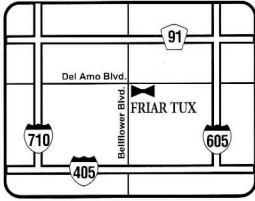

Friar Tux Shop *locations*

LAKWOOD

5518 E. DEL AMO BLVD. • (562) 421-8943

DOWNEY

10333 LAKEWOOD BLVD. • (562) 861-5316

TORRANCE

2535 PACIFIC COAST HWY. • (310) 534-4700

WEST L.A./SANTA MONICA