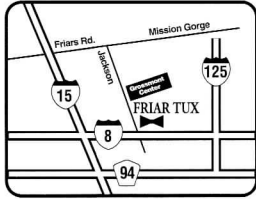

7151 WARNER AVE. • (714) 842-1155

SOUTH COAST PLAZA

BETWEEN SEARS & NORDSTROM • (714) 751-4199

NEWPORT BEACH/COSTA MESA

355 S. BRISTOL • (714) 556-5500

LAKE FOREST

22421-F EL TORO ROAD • (949) 837-9100

LAGUNA NIGUEL

27981-A GREENFIELD DRIVE • (949) 360-8400

VISTA

1978 HACIENDA DRIVE • (760) 414-9800

ESCONDIDO

1835 S. CENTRE CITY PKWY. • (760) 746-9981

LA MESA

5255 JACKSON DRIVE • (619) 463-9988

KEARNY MESA

9240 CLAIREMONT MESA BLVD • (858) 565-0111

CHULA VISTA

535 TELEGRAPH CANYON RD. • (619) 482-5222

888-FriarTux

FRIAR TUX SHOP

www.friartux.com

Fitting you for life's celebrations