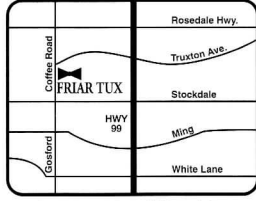

Friar Tux Shop *locations*

LAKWOOD

5518 E. DEL AMO BLVD. • (562) 421-8943

DOWNEY

10333 LAKEWOOD BLVD. • (562) 861-5316

TORRANCE

2535 PACIFIC COAST HWY. • (310) 534-4700

WEST L.A./SANTA MONICA

12435 WILSHIRE BLVD. (310) 826-4032

BEVERLY HILLS

8621 WILSHIRE BLVD. • (310) 652-4200

NORTHRIDGE

9064 TAMPA AVE • (818) 734-6898

THOUSAND OAKS

860 E. THOUSAND OAKS BLVD. • (805) 496-4181

BAKERSFIELD