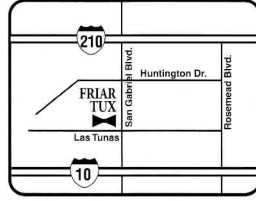

SAN GABRIEL

125 N. SAN GABRIEL BLVD. • (626) 285-1202