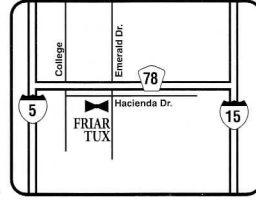

340 MCKINLEY • (951) 734-2380

BREA

280 S. STATE COLLEGE BLVD. • (714) 529-4200

ORANGE

120 N. TUSTIN AVE. • (714) 639-2410

ANAHEIM

1711 S. CLAUDINA WAY • (714) 635-5530

HUNTINGTON BEACH

7151 WARNER AVE. • (714) 842-1155

SOUTH COAST PLAZA

BETWEEN SEARS & NORDSTROM • (714) 751-4199

NEWPORT BEACH/COSTA MESA

355 S. BRISTOL • (714) 556-5500

LAKE FOREST

22421-F EL TORO ROAD • (949) 837-9100

LAGUNA NIGUEL

27981-A GREENFIELD DRIVE • (949) 360-8400

VISTA

1978 HACIENDA DRIVE • (760) 414-9800

ESCONDIDO

1835 S. CENTRE CITY PKWY. • (760) 746-9981

LA MESA

5255 JACKSON DRIVE • (619) 463-9988

KEARNY MESA