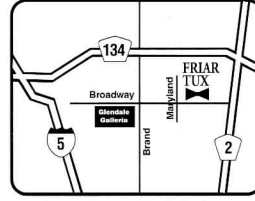

GLENDALE

134 N. MARYLAND AVE. • (818) 242-7900